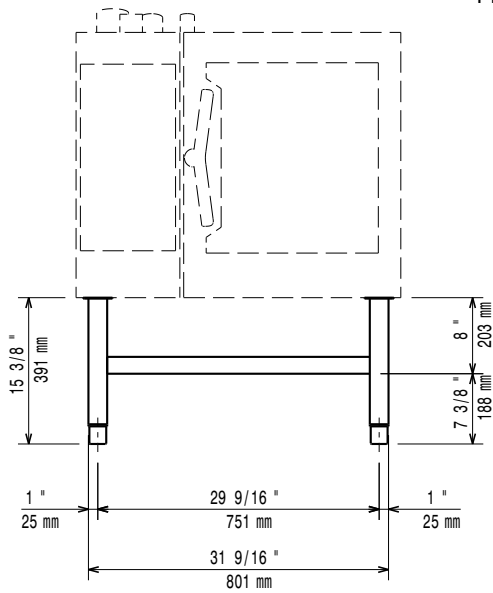

Küchenzubehör
Erhöhung auf Füßen für 2 6 GN 1/1 Öfen
oder ein 6 GN 1/1 Ofen auf Unterbau

Technisches Datenblatt

ARTIKEL #

MODELL #

NAME #

SIS #

AIA #

922632 (RIFEST611)

Bodengestell auf Füßen für
2 6 GN 1/1 Öfen oder ein 6
GN 1/1 Ofen auf Unterbau

Kurzbeschreibung

Artikel Nr. _____

Erhöhung auf Füßen für 2 6 GN 1/1 Öfen oder ein 6 GN 1/1 Ofen auf Unterbau

Hauptmerkmale

- Ideal zum Anheben des Backofens 6 GN 1/1, wenn er unter einer speziellen Haube platziert wird (ermöglicht eine bequemere Bedienung, da er mehr als 25 cm an Höhe gewinnt).

Genehmigung: _____

Front

Seite

oben

Schlüsselinformation

Außenabmessungen, Länge:	
922632 (RIFEST611)	829 mm
Außenabmessungen, Tiefe:	669 mm
Außenabmessungen, Höhe:	390 mm
Nettogewicht:	8.5 kg