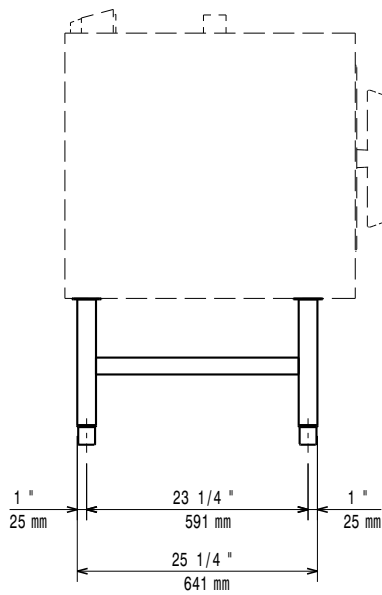

Küchenzubehör
Erhöhung auf Füßen für 2 6 GN 1/1 Öfen
oder ein 6 GN 1/1 Ofen auf Unterbau

Technisches Datenblatt

ARTIKEL #

MODELL #

NAME #

SIS #

AIA #

922632 (RIFEST611)

Bodengestell auf Füßen für
2 6 GN 1/1 Öfen oder ein 6
GN 1/1 Ofen auf Unterbau

Kurzbeschreibung

Artikel Nr. _____

Erhöhung auf Füßen für 2 6 GN 1/1 Öfen oder ein 6 GN 1/1 Ofen auf Unterbau

Hauptmerkmale

- Ideal zum Anheben des Backofens 6 GN 1/1, wenn er unter einer speziellen Haube platziert wird (ermöglicht eine bequemere Bedienung, da er mehr als 25 cm an Höhe gewinnt).

Genehmigung: _____

Front

Seite

oben

Schlüsselinformation

Außenabmessungen, Länge:	
922632 (RIFEST611)	829 mm
Außenabmessungen, Tiefe:	669 mm
Außenabmessungen, Höhe:	390 mm
Nettogewicht:	8.5 kg